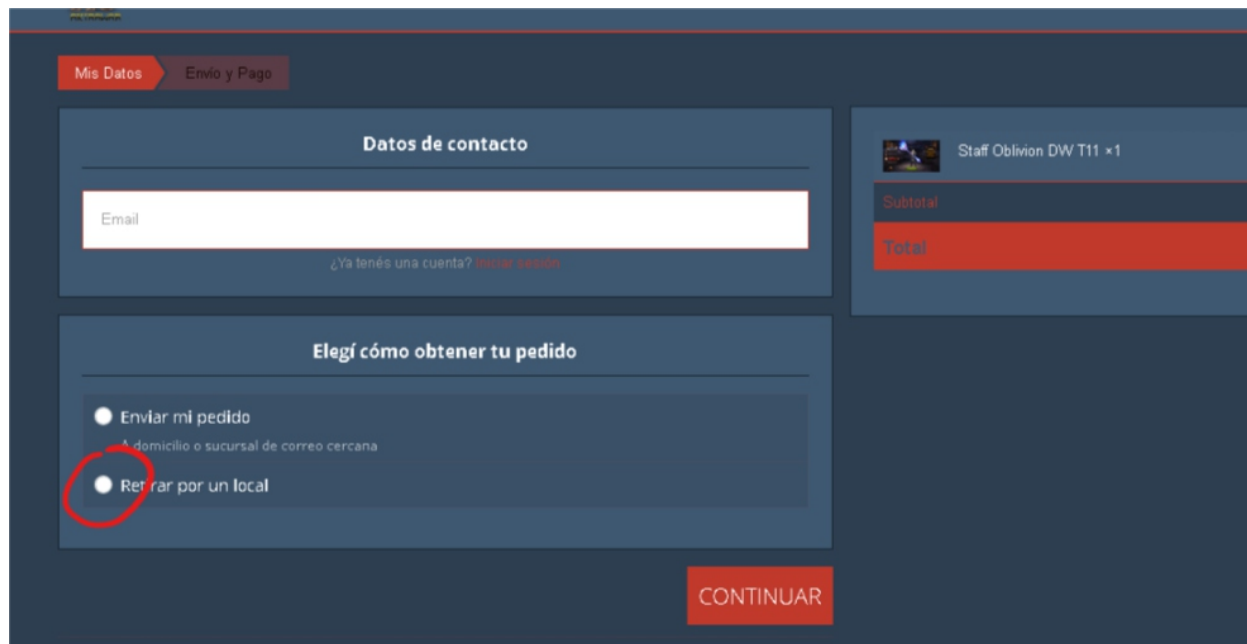

Ingresa a www.akirawarmu.com

Selecciona "donaciones"

Elegí los items que quieras comprar

COMO COMPRAR

una vez que hayas elegido tu item,
apreta el botón AGREGAR AL CARRITO

COMO COMPRAR

Controla que tu selección sea lo que querés, y apretá el botón INICIAR COMPRA,

Completa tus datos, selecciona en RETIRAR POR LOCAL, (para que no se te pidan datos de tu domicilio) y seleccioná CONTINUAR

COMO COMPRAR

Completá el nombre de TU PERSONAJE que va a recibir los items y más abajo, seleccioná el botón PAGAR A TRAVES DE MERCADOPAGO.