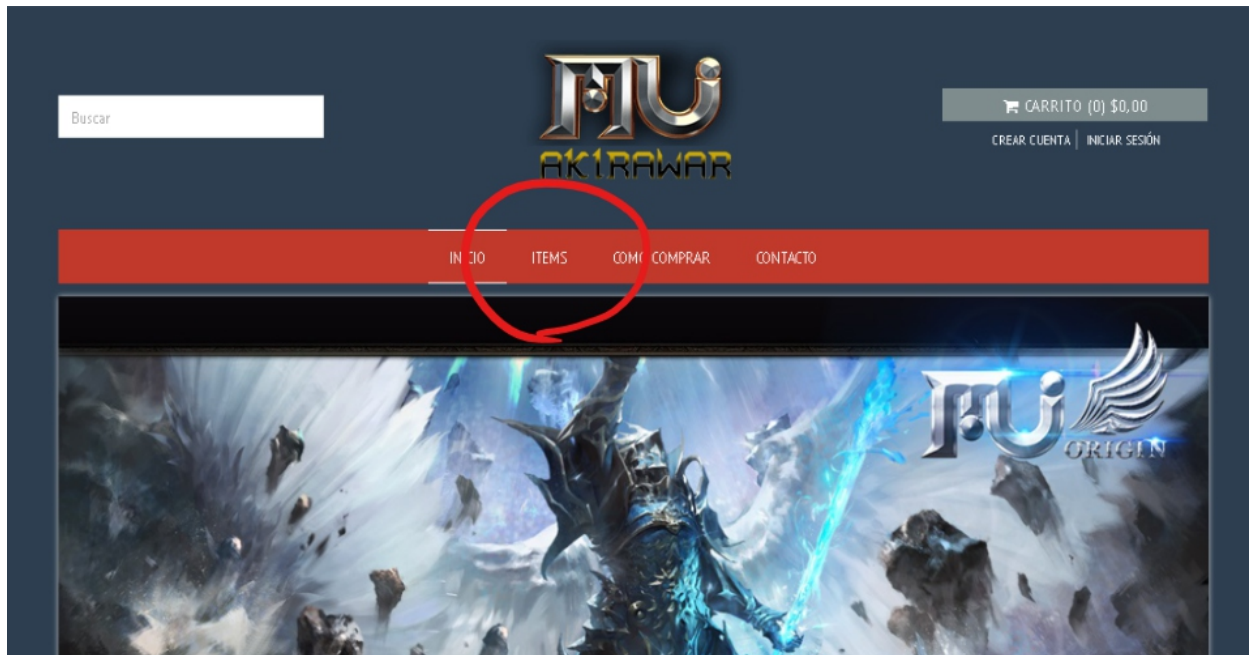

Ingresa a www.akirawarmu.com

Selecciona "donaciones"

Elegí los items que quieras comprar

COMO COMPRAR

una vez que hayas elegido tu item,
apreta el botón AGREGAR AL CARRITO

COMO COMPRAR

Controla que tu selección sea lo que querés, y apretá el botón INICIAR COMPRA,