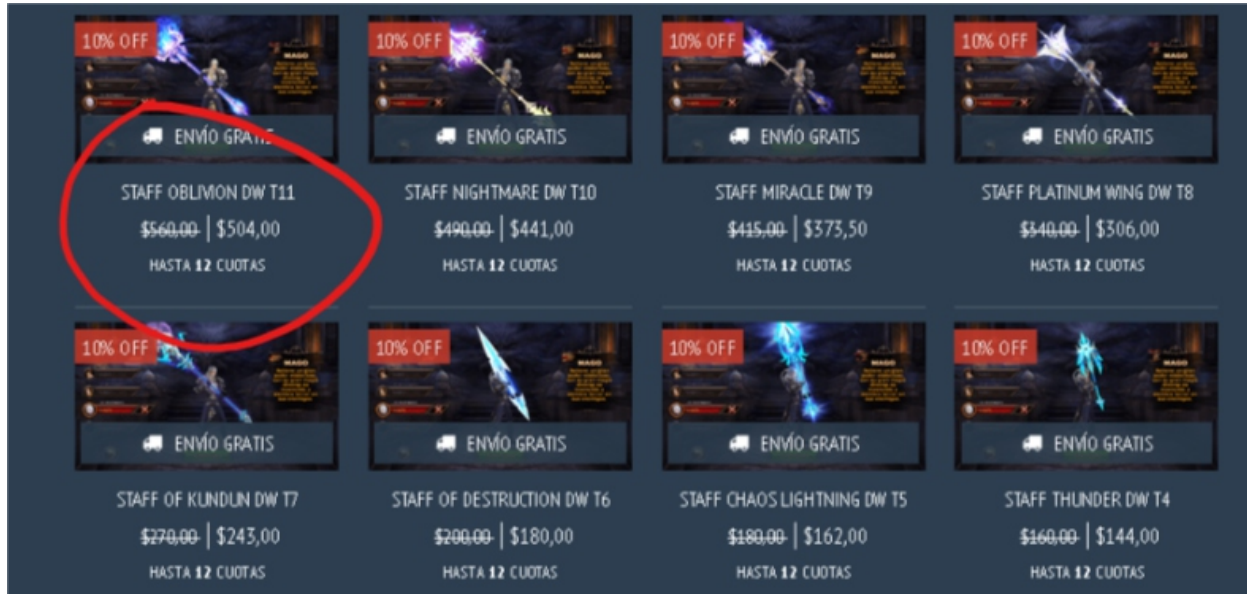

COMO COMPRAR

una vez que hayas elegido tu item,
apreta el botón AGREGAR AL CARRITO