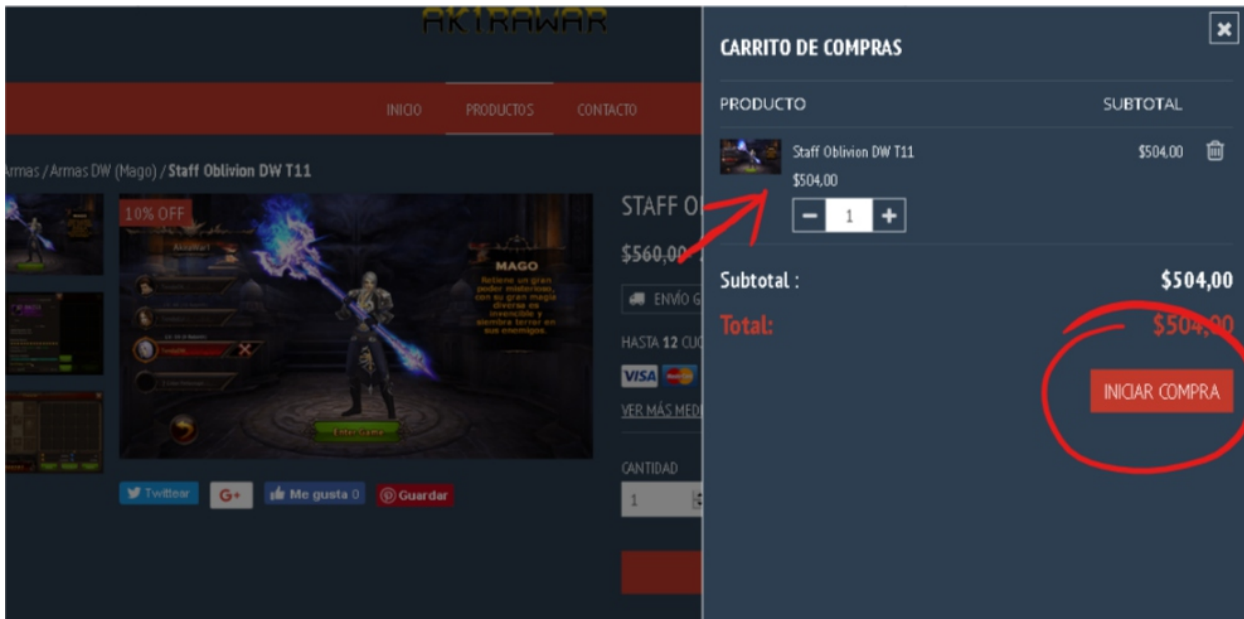

Completa tus datos, selecciona en RETIRAR POR LOCAL, (para que no se te pidan datos de tu domicilio) y seleccioná CONTINUAR

COMO COMPRAR

Completá el nombre de TU PERSONAJE que va a recibir los items y más abajo, seleccioná el botón PAGAR A TRAVES DE MERCADOPAGO.