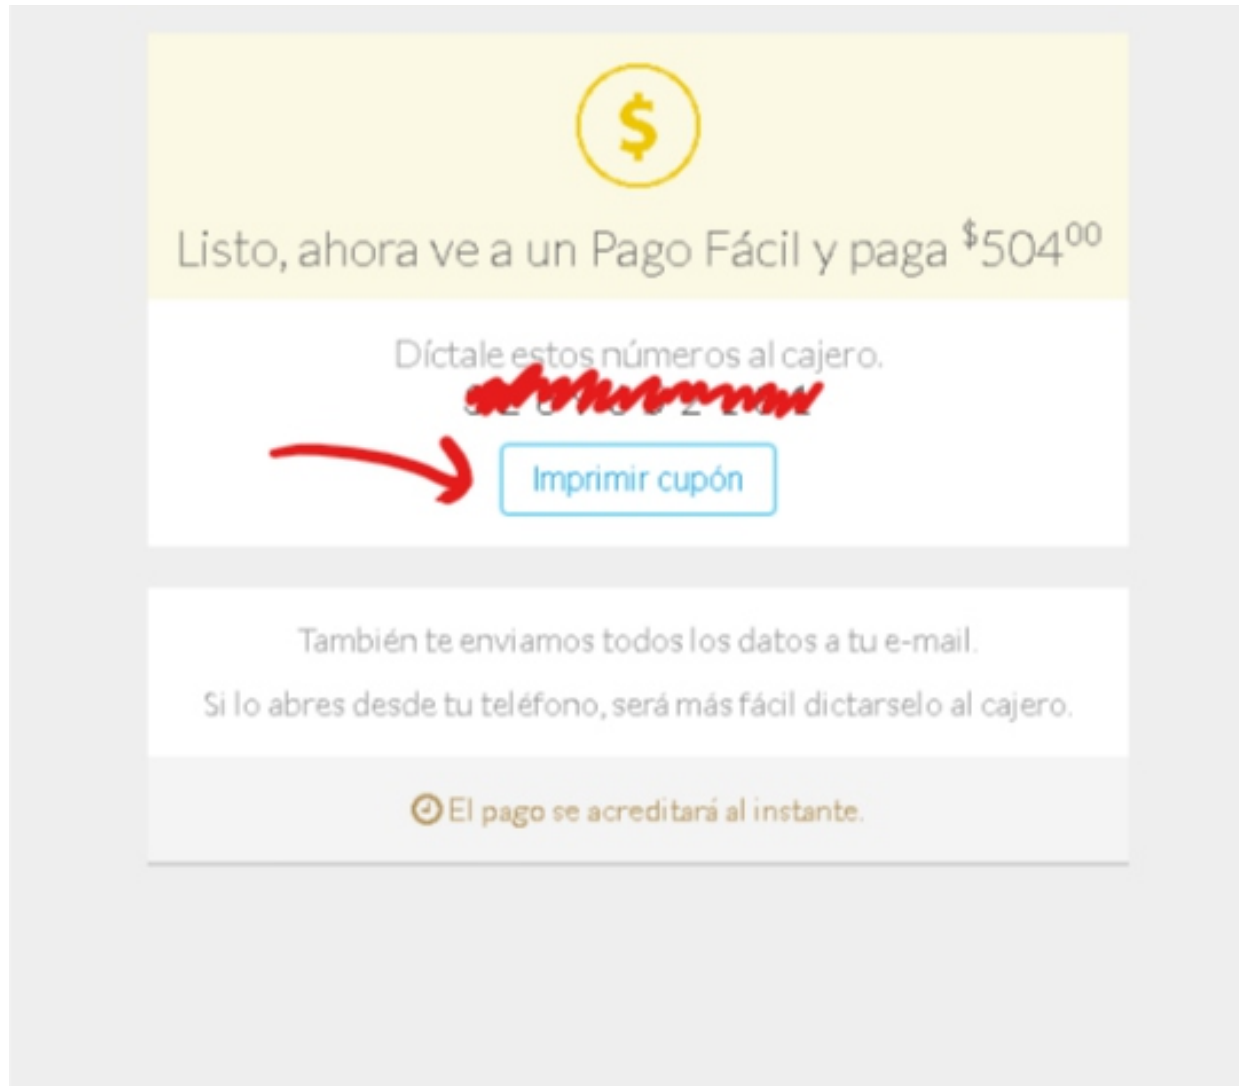

En ambos casos completa tus datos en la ventana siguiente y seleccioná CONTINUAR

Completá el código de seguridad de la tarjeta, elegí la cantidad de cuotas y seleccioná PAGAR

Si querés pagar en efectivo.

Seleccioná el lugar donde querés abonar

A continuación se abrirá el cupón de pago que podrás imprimir, deberas acercarte a la sucursal mas cercana a abonar

Una vez aprobado el pago, te llegará un e-mail a la casilla que ingresaste en los datos con los detalles de tu compra. Dentro de las 24 hs. te llegara otro e-mail confirmándote que tu ítem ya esta depositado en tu personaje.