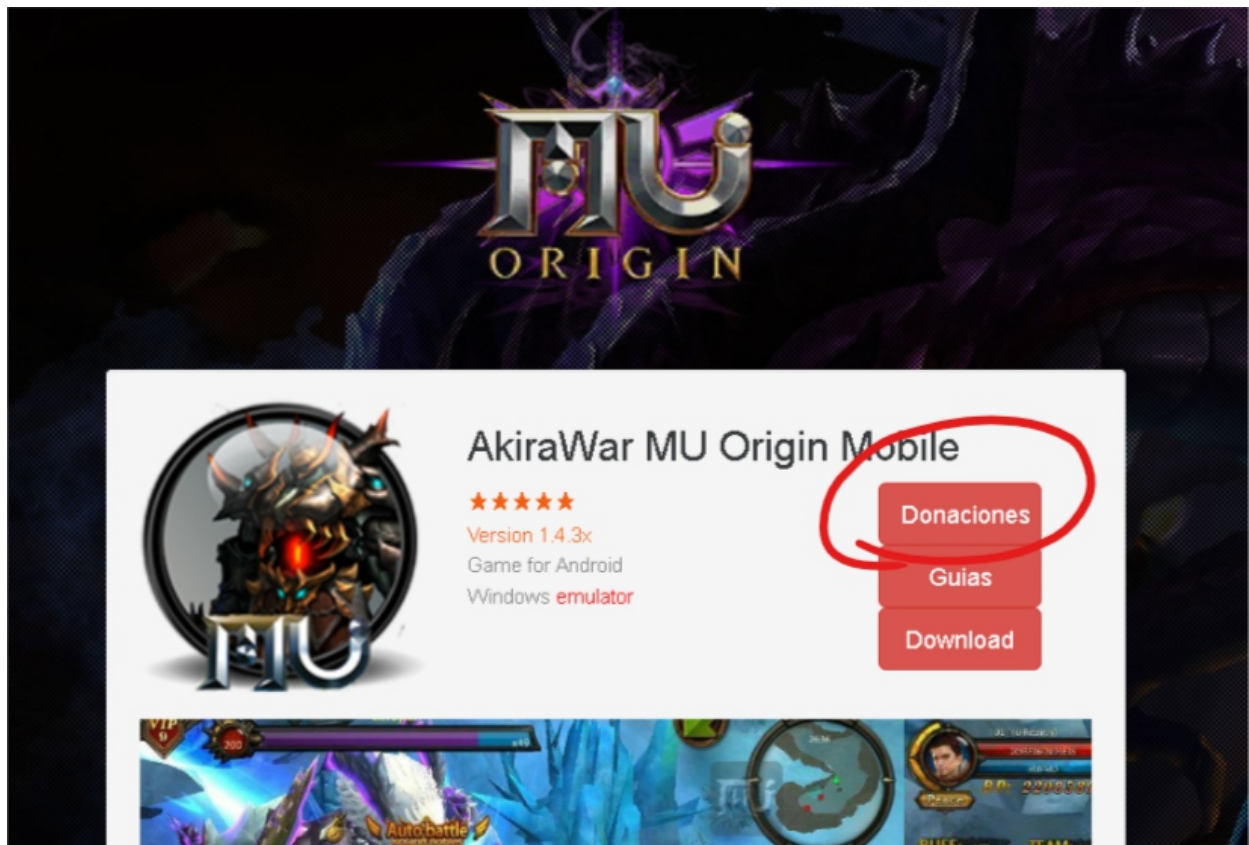

Ingresa a www.akirawarmu.com

Selecciona "donaciones"

Elegí los items que quieras comprar

COMO COMPRAR

una vez que hayas elegido tu item,
apreta el botón AGREGAR AL CARRITO

COMO COMPRAR

Controla que tu selección sea lo que querés, y apretá el botón INICIAR COMPRA,